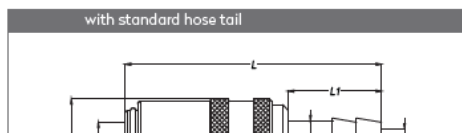

 MOULD COOLING COUPLINGS
 KÜHLUNGSELEMENTE FÜR WERKZEUGE

SERIE 059-060-090-190

QUICK COUPLINGS SCHNELLKUPPLUNGEN

→ / With Valve	← / Without Valve	DN	Ø	Ød	Ød1	L	L1	SW
CSK 060-EG 10	SK 060-EG 10	6	BSP 1/8"	18.2	9	44	8	17
CSK 060-EGM 10	SK 060-EGM 10	6	M10x1.0	18.2	9	44.5	11	17
CSK 060-EG 13	SK 060-EG 13	6	BSP 1/4"	18.2	9	47	11	17
CSK 060-EGM 14	SK 060-EGM 14	6	M14x1.5	18.2	9	47	11	17
CSK 060-EGM 16	SK 060-EGM 16	6	M16x1.5	18.2	9	47	11	17
CSK 060-EG 17	SK 060-EG 17	6	BSP 3/8"	18.2	9	47	11	17
CSK 090-EG 13	SK 090-EG 13	9	BSP 1/4"	23	13.6	51.3	11	21
CSK 090-EGM 16	SK 090-EGM 16	9	M16x1.5	23	13.5	51.3	11	21
CSK 090-EG 17	SK 090-EG 17	9	BSP 3/8"	23	13.5	51.3	11	21
CSK 090-EGM 18	SK 090-EGM 18	9	M18x1.5	23	13.5	51.3	11	21
CSK 090-EG 21	SK 090-EG 21	9	BSP 1/2"	23	13.5	51.3	14	21
CSK 190-EG 21	SK190-EG21	13	BSP 1/2"	32	19.6	75	14	30
CSK 190-EGM 24	SK 190-EGM 24	13	M24x1.5	32	19	77	16	30
CSK 190-EG 26	SK 190-EG 26	13	BSP 3/4"	32	19	77	16	30

Part no. / With Valve	DN	Ø	Ød	Ød1	L	L1	SW
060 EG 13	6	BSP 1/4"	18.2	9	39	9	17
090 EG 17	9	BSP 3/8"	23	13.6	38	9	21

→ / With Valve	← / Without Valve	DN	Ø	Ød	Ød1	L	L1	SW
CSK 060-DGM 10	SK 060-DGM 10	6	M10x1.0	18.2	9	47	9	17
CSK 060-DG 13	SK 060-DG 13	6	BSP 1/4"	18.2	9	47	11	17
CSK 060-DGM 14	SK 060-DGM 14	6	M14x1.5	18.2	9	47	11	17
CSK 060-DG 17	SK 060-DG 17	6	BSP 3/8"	18.2	9	47	11	19
CSK 090-DGM 16	SK 090-DGM 16	9	M16x1.5	23.3	13.5	48	9	21
CSK 090-DG 17	SK 090-DG 17	9	BSP 3/8"	23.3	13.5	48	9	21
CSK 090-DG 21	SK 090-DG 21	9	BSP 1/2"	23.3	13.5	50.3	12	24
CSK 190-DG 21	SK 190-DG 21	13	BSP 1/2"	32	19	77	14	30
CSK 190-DGM 24	SK 190-DGM 24	13	M24x1.5	32	19	77	16	30
CSK 190-DG 26	SK190-DG26	13	BSP 3/4"	32	19	77	18	30