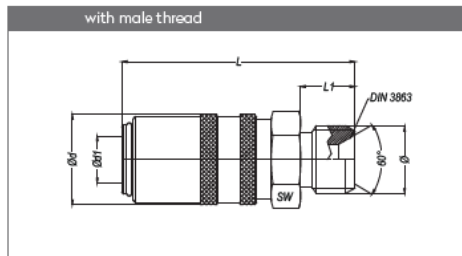

 MOULD COOLING COUPLINGS
 KÜHLUNGSELEMENTE FÜR WERKZEUGE

SERIE 059-060-090-190

QUICK COUPLINGS SCHNELLKUPPLUNGEN

→ / With Valve	← / Without Valve	DN	Ø	Ød	Ød1	L	L1	SW
CSK 060-EG 10	SK 060-EG 10	6	BSP 1/8"	18.2	9	44	8	17
CSK 060-EGM 10	SK 060-EGM 10	6	M10x1.0	18.2	9	44.5	11	17
CSK 060-EG 13	SK 060-EG 13	6	BSP 1/4"	18.2	9	47	11	17
CSK 060-EGM 14	SK 060-EGM 14	6	M14x1.5	18.2	9	47	11	17
CSK 060-EGM 16	SK 060-EGM 16	6	M16x1.5	18.2	9	47	11	17
CSK 060-EG 17	SK 060-EG 17	6	BSP 3/8"	18.2	9	47	11	17
CSK 090-EG 13	SK 090-EG 13	9	BSP 1/4"	23	13.6	51.3	11	21
CSK 090-EGM 16	SK 090-EGM 16	9	M16x1.5	23	13.5	51.3	11	21
CSK 090-EG 17	SK 090-EG 17	9	BSP 3/8"	23	13.5	51.3	11	21
CSK 090-EGM 18	SK 090-EGM 18	9	M18x1.5	23	13.5	51.3	11	21
CSK 090-EG 21	SK 090-EG 21	9	BSP 1/2"	23	13.5	51.3	14	21
CSK 190-EG 21	SK190-EG21	13	BSP 1/2"	32	19.6	75	14	30
CSK 190-EGM 24	SK 190-EGM 24	13	M24x1.5	32	19	77	16	30
CSK 190-EG 26	SK 190-EG 26	13	BSP 3/4"	32	19	77	16	30

Part no. / With Valve	DN	Ø	Ød	Ød1	L	L1	SW
060 EG 13	6	BSP 1/4"	18.2	9	39	9	17
090 EG 17	9	BSP 3/8"	23	13.6	38	9	21

→ / With Valve	← / Without Valve	DN	Ø	Ød	Ød1	L	L1	SW
CSK 060-DGM 10	SK 060-DGM 10	6	M10x1.0	18.2	9	47	9	17
CSK 060-DG 13	SK 060-DG 13	6	BSP 1/4"	18.2	9	47	11	17
CSK 060-DGM 14	SK 060-DGM 14	6	M14x1.5	18.2	9	47	11	17
CSK 060-DG 17	SK 060-DG 17	6	BSP 3/8"	18.2	9	47	11	19
CSK 090-DGM 16	SK 090-DGM 16	9	M16x1.5	23.3	13.5	48	9	21
CSK 090-DG 17	SK 090-DG 17	9	BSP 3/8"	23.3	13.5	48	9	21
CSK 090-DG 21	SK 090-DG 21	9	BSP 1/2"	23.3	13.5	50.3	12	24
CSK 190-DG 21	SK 190-DG 21	13	BSP 1/2"	32	19	77	14	30
CSK 190-DGM 24	SK 190-DGM 24	13	M24x1.5	32	19	77	16	30
CSK 190-DG 26	SK190-DG26	13	BSP 3/4"	32	19	77	18	30