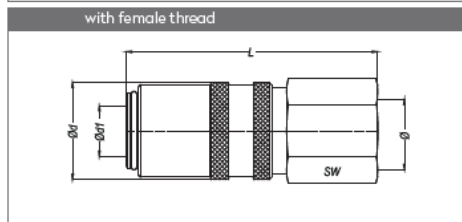

 MOULD COOLING COUPLINGS
 KÜHLUNGSELEMENTE FÜR WERKZEUGE

SERIE 059-060-090-190

QUICK COUPLINGS SCHNELLKUPPLUNGEN

→ / With Valve	← / Without Valve	DN	Ø	Ød	Ød1	L	L1	SW
CSK 060-EG 10	SK 060-EG 10	6	BSP 1/8"	18.2	9	44	8	17
CSK 060-EGM 10	SK 060-EGM 10	6	M10x1.0	18.2	9	44.5	11	17
CSK 060-EG 13	SK 060-EG 13	6	BSP 1/4"	18.2	9	47	11	17
CSK 060-EGM 14	SK 060-EGM 14	6	M14x1.5	18.2	9	47	11	17
CSK 060-EGM 16	SK 060-EGM 16	6	M16x1.5	18.2	9	47	11	17
CSK 060-EG 17	SK 060-EG 17	6	BSP 3/8"	18.2	9	47	11	17
CSK 090-EG 13	SK 090-EG 13	9	BSP 1/4"	23	13.6	51.3	11	21
CSK 090-EGM 16	SK 090-EGM 16	9	M16x1.5	23	13.5	51.3	11	21
CSK 090-EG 17	SK 090-EG 17	9	BSP 3/8"	23	13.5	51.3	11	21
CSK 090-EGM 18	SK 090-EGM 18	9	M18x1.5	23	13.5	51.3	11	21
CSK 090-EG 21	SK 090-EG 21	9	BSP 1/2"	23	13.5	51.3	14	21
CSK 190-EG 21	SK190-EG21	13	BSP 1/2"	32	19.6	75	14	30
CSK 190-EGM 24	SK 190-EGM 24	13	M24x1.5	32	19	77	16	30
CSK 190-EG 26	SK 190-EG 26	13	BSP 3/4"	32	19	77	16	30

Part no. / With Valve	DN	Ø	Ød	Ød1	L	L1	SW
060 EG 13	6	BSP 1/4"	18.2	9	39	9	17
090 EG 17	9	BSP 3/8"	23	13.6	38	9	21

→ / With Valve	← / Without Valve	DN	Ø	Ød	Ød1	L	L1	SW
CSK 060-DGM 10	SK 060-DGM 10	6	M10x1.0	18.2	9	47	9	17
CSK 060-DG 13	SK 060-DG 13	6	BSP 1/4"	18.2	9	47	11	17
CSK 060-DGM 14	SK 060-DGM 14	6	M14x1.5	18.2	9	47	11	17
CSK 060-DG 17	SK 060-DG 17	6	BSP 3/8"	18.2	9	47	11	19
CSK 090-DGM 16	SK 090-DGM 16	9	M16x1.5	23.3	13.5	48	9	21
CSK 090-DG 17	SK 090-DG 17	9	BSP 3/8"	23.3	13.5	48	9	21
CSK 090-DG 21	SK 090-DG 21	9	BSP 1/2"	23.3	13.5	50.3	12	24
CSK 190-DG 21	SK 190-DG 21	13	BSP 1/2"	32	19	77	14	30
CSK 190-DGM 24	SK 190-DGM 24	13	M24x1.5	32	19	77	16	30
CSK 190-DG 26	SK190-DG26	13	BSP 3/4"	32	19	77	18	30