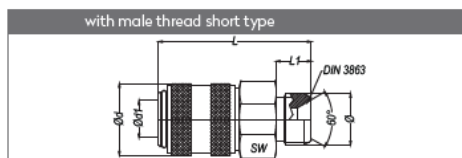

 MOULD COOLING COUPLINGS
 KÜHLUNGSELEMENTE FÜR WERKZEUGE

SERIE 059-060-090-190

QUICK COUPLINGS SCHNELLKUPPLUNGEN

→ / With Valve	← / Without Valve	DN	Ø	Ød	Ød1	L	L1	SW
CSK 060-EG 10	SK 060-EG 10	6	BSP 1/8"	18.2	9	44	8	17
CSK 060-EGM 10	SK 060-EGM 10	6	M10x1.0	18.2	9	44.5	11	17
CSK 060-EG 13	SK 060-EG 13	6	BSP 1/4"	18.2	9	47	11	17
CSK 060-EGM 14	SK 060-EGM 14	6	M14x1.5	18.2	9	47	11	17
CSK 060-EGM 16	SK 060-EGM 16	6	M16x1.5	18.2	9	47	11	17
CSK 060-EG 17	SK 060-EG 17	6	BSP 3/8"	18.2	9	47	11	17
CSK 090-EG 13	SK 090-EG 13	9	BSP 1/4"	23	13.6	51.3	11	21
CSK 090-EGM 16	SK 090-EGM 16	9	M16x1.5	23	13.5	51.3	11	21
CSK 090-EG 17	SK 090-EG 17	9	BSP 3/8"	23	13.5	51.3	11	21
CSK 090-EGM 18	SK 090-EGM 18	9	M18x1.5	23	13.5	51.3	11	21
CSK 090-EG 21	SK 090-EG 21	9	BSP 1/2"	23	13.5	51.3	14	21
CSK 190-EG 21	SK190-EG21	13	BSP 1/2"	32	19.6	75	14	30
CSK 190-EGM 24	SK 190-EGM 24	13	M24x1.5	32	19	77	16	30
CSK 190-EG 26	SK 190-EG 26	13	BSP 3/4"	32	19	77	16	30

Part no. / With Valve	DN	Ø	Ød	Ød1	L	L1	SW
060 EG 13	6	BSP 1/4"	18.2	9	39	9	17
090 EG 17	9	BSP 3/8"	23	13.6	38	9	21

→ / With Valve	← / Without Valve	DN	Ø	Ød	Ød1	L	L1	SW
CSK 060-DGM 10	SK 060-DGM 10	6	M10x1.0	18.2	9	47	9	17
CSK 060-DG 13	SK 060-DG 13	6	BSP 1/4"	18.2	9	47	11	17
CSK 060-DGM 14	SK 060-DGM 14	6	M14x1.5	18.2	9	47	11	17
CSK 060-DG 17	SK 060-DG 17	6	BSP 3/8"	18.2	9	47	11	19
CSK 090-DGM 16	SK 090-DGM 16	9	M16x1.5	23.3	13.5	48	9	21
CSK 090-DG 17	SK 090-DG 17	9	BSP 3/8"	23.3	13.5	48	9	21
CSK 090-DG 21	SK 090-DG 21	9	BSP 1/2"	23.3	13.5	50.3	12	24
CSK 190-DG 21	SK 190-DG 21	13	BSP 1/2"	32	19	77	14	30
CSK 190-DGM 24	SK 190-DGM 24	13	M24x1.5	32	19	77	16	30
CSK 190-DG 26	SK190-DG26	13	BSP 3/4"	32	19	77	18	30